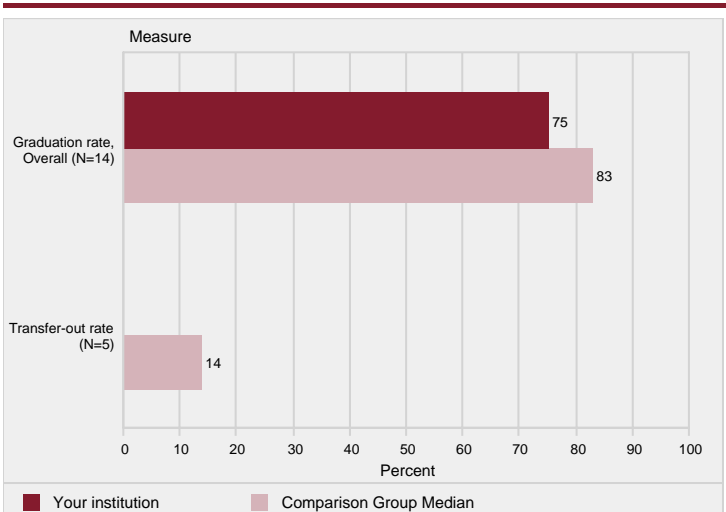

)LJXUH 5HWHQWLRQ UDWHV RI ILUVW WLPD EDFKRORUFDGDQWRVHWLRLVHQGLWUDQVHU RXW UDWHV VWXGHQV E\ DWWHQGDFH OHYHO)DOO GFRURUWHUWLILFDWH VHHNLQJ XQGHUD RI QRUPDO WLPD WR SURJUDP FRPSOHWLR

127(5HWHQWLRQ UDWHV DUH PHDVXUH IURP WKH IDOORILUVRXODWRUHQPHWFRKRWLHGGORGEHQJDODXOO WLPD $FDGHPLF UHSRUWLRQ LQVWLWXWLRQV UHSRUW UHWHQWURSRUGDWWRKXGHHQWLVWVGRQLRQLDFRGOWIDDDVIHU UHSRUWLRQGDWHRU DVRI 2FWREHU 3URJUDP UHSHW HZDQGHVMVWLQXWWRGHFRURUWLZWLWRQ WR SUHSDUH V HURRORPHQW DQ\ WLPD EHZZHHQ $XJXVW 2FWREHU WUDQVQRUUXWQRULRERHIVGRQLXJXHMWK OHWKRGRORJ)RXU\H DU LQVWLWXWLRQV UHSRUW UHWHQWLRQ LQVWLWXWLRQV GQWKHVHNSDULDFRORU V GHJUHH)RU PRUH GHWDLOV VHH WKH OHWKRGRORJLFDO 2SHWH 61'HSUWPHQRI (XLQWLWXWRQRQO &HQWH WKH FRPSDULVRQ JURXS)QHWJUDWHG 3RVVHFRQGDU\ (GFDWLQR 'DWD 6\VWHP '3(' 6SULQJ)DOO (URRORPHQW FRPSRQHQW

)LJXUH*UDGXDWLRLQ UDWHV RI IXOO WLPD ILUVW WLPD GHJUHH FHUWLILFDWH VHHNLQJ XQGHU FRPSOHWLRQ E\ UDFH HWKQLFLW\ FRKRUW