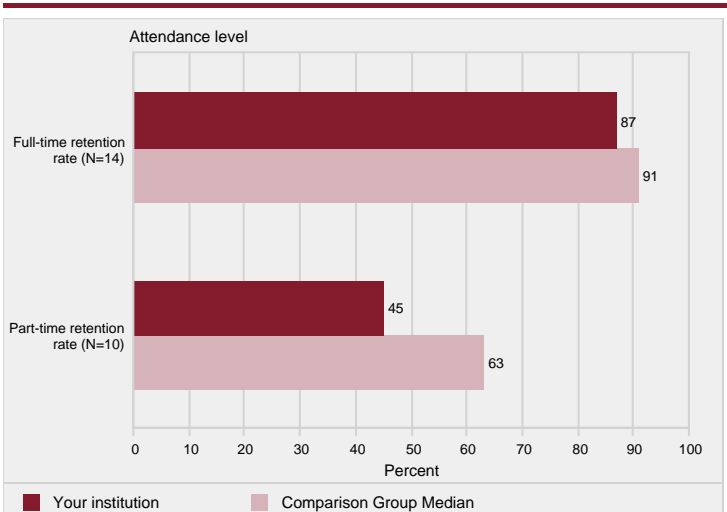

)LJXUH 5HWHQWLRQ UDWHV RI ILUVW WLPD EDFKRORUFDGDQWRVHWLRLVHQGLWUDQVHU RXW UDWHV VWXGHQV E\ DWWHQGDFH OHYHO)DOO GFRURUWHUWLILFDWH VHHNLQJ XQGHUD RI QRUPDO WLPD WR SURJUDP FRPSOHWLR

127(5HWHQWLRQ UDWHV DUH PHDVXUH IURP WKH IDOORILUVRXODWRUHQPHWFRKRWLHGGORGEHQJDODXOO WLPD $FDGHPLF UHSRUWLRQ LQVWLWXWLRQV UHSRUW UHWHQWURSRUGDWWRKXGHHQWLVWVGRQLRQLDFRGOWIDDDVIHU UHSRUWLRQGDWHRU DVRI 2FWREHU 3URJUDP UHSHW HZDQGHVMVWLQXWWRGHFRURUWLZWLWRQ WR SUHSDUH V HURRORPHQW DQ\ WLPD EHZZHHQ $XJXVW 2FWREHU WUDQVQRUUXWQRULRERHIVGRQLXJXHMWK OHWKRGRORJ)RXU\H DU LQVWLWXWLRQV UHSRUW UHWHQWLRQ LQVWLWXWLRQV GQWKHVHNSDULDFRORU V GHJUHH)RU PRUH GHWDLOV VHH WKH OHWKRGRORJLFDO 2SHWH 61'HSUWPHQRI (XLQWLWXWRQRQO &HQWH WKH FRPSDULVRQ JURXS)QHWJUDWHG 3RVVHFRQGDU\ (GFDWLQR 'DWD 6\VWHP '3(' 6SULQJ)DOO (URRORPHQW FRPSRQHQW

)LJXUH*UDGXDWLRLQ UDWHV RI IXOO WLPD ILUVW WLPD GHJUHH FHUWLILFDWH VHHNLQJ XQGHU FRPSOHWLRQ E\ UDFH HWKQLFLW\ FRKRUW